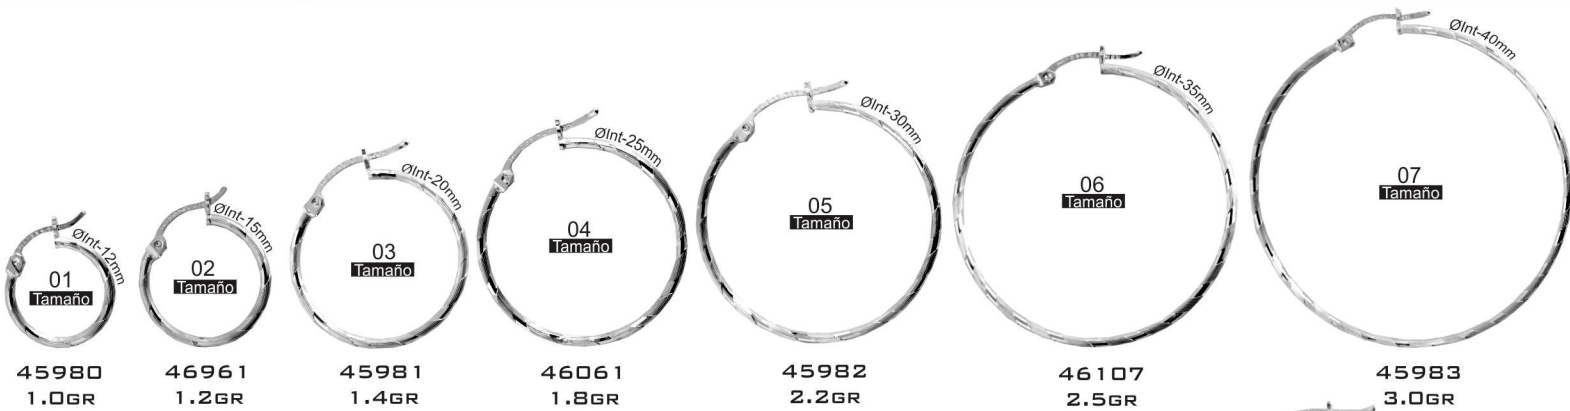

ARRACADA CIRCULAR DIAMANTADA 1.5 LINEA "ADD"

CAREMEX, S.A. DE C.V. - MEXICO - PLATA 925 - MC-235