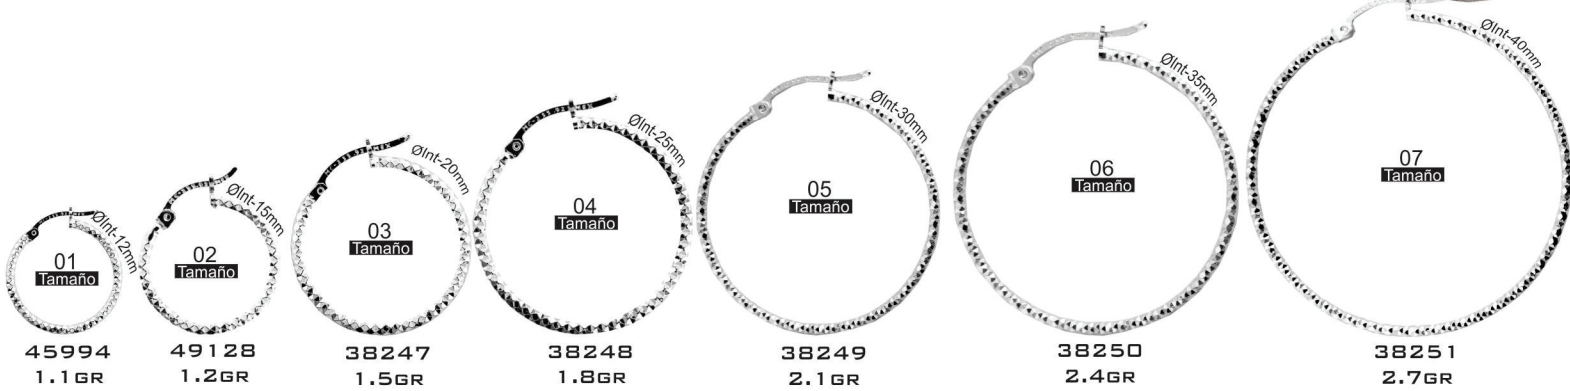

ARRACADA CIRCULAR DIAMANTADA 1.5 LINEA "ADD"

CAREMEX, S.A. DE C.V. - MEXICO - PLATA 925 - MC-235