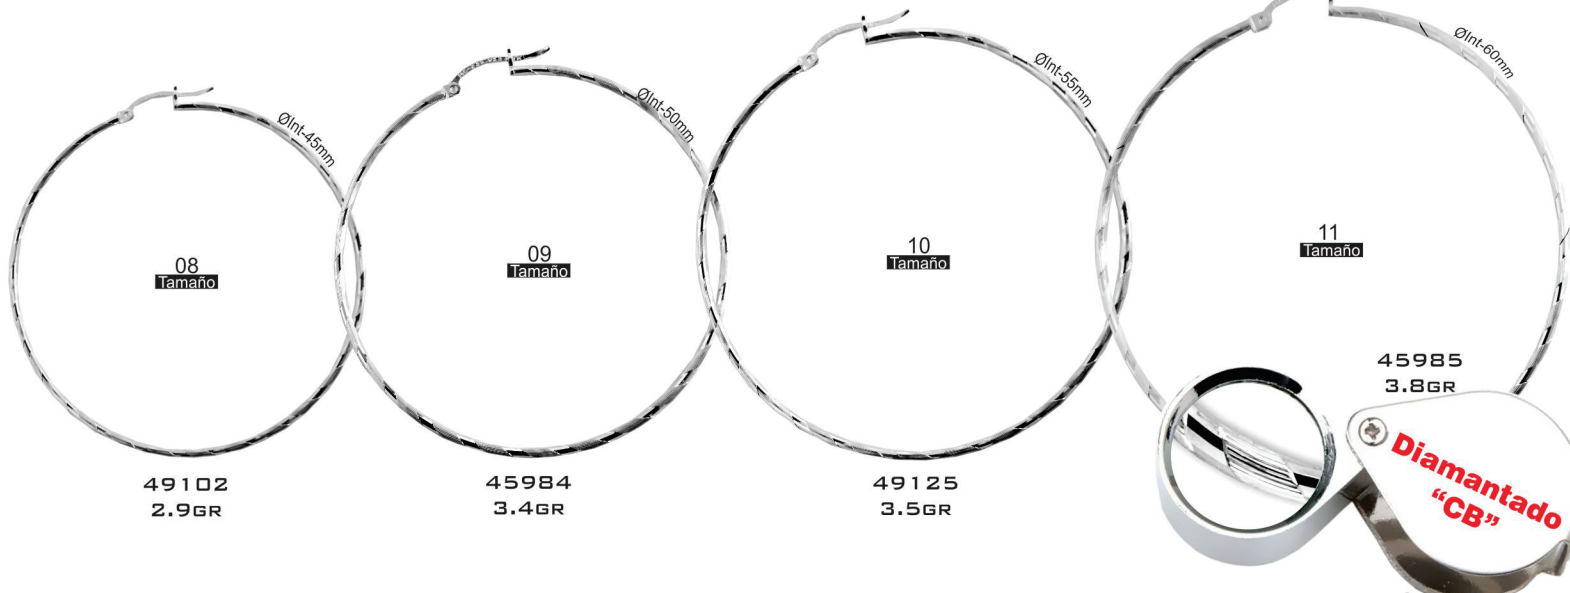

CIRCULAR DIAMOND EARRING LINE "AD"

CAREMEX, S.A. DE C.V. - MEXICO - PLATA 925 - MC-235

01
Size

39618
1.1GR
Stock: Pzas
REQ: Pzas

02
Size

39448
1.6GR
Stock: Pzas
REQ: Pzas

03
Size

28054
2.1GR
Stock: Pzas
REQ: Pzas

02
Size
Oval

Stock: Pzas
REQ: Pzas

47805
3.3GR

03
Size
Oval

Stock: Pzas
REQ: Pzas

GEOMETRIC DIAMOND EARRING LINE "AD"

CAREMEX, S.A. DE C.V.-MEXICO-PLATA. 925-MG-235

27497
2.6GR

27513
2.5GR

02
Size

Hexagonal

Stock: Pzas
REQ: Pzas

47282
3.4GR

03
Size

Hexagonal

Stock: Pzas
REQ: Pzas

ARRACADA CIRCULAR DIAMANTADA 1.5 LINEA "ADD"

CAREMEX, S.A. DE C.V. - MEXICO - PLATA 925 - MC-235

ARRACADA CIRCULAR DIAMANTADA 1.5 LINEA "ADD"

CAREMEX, S.A. DE C.V. - MEXICO - PLATA 925 - MC-235