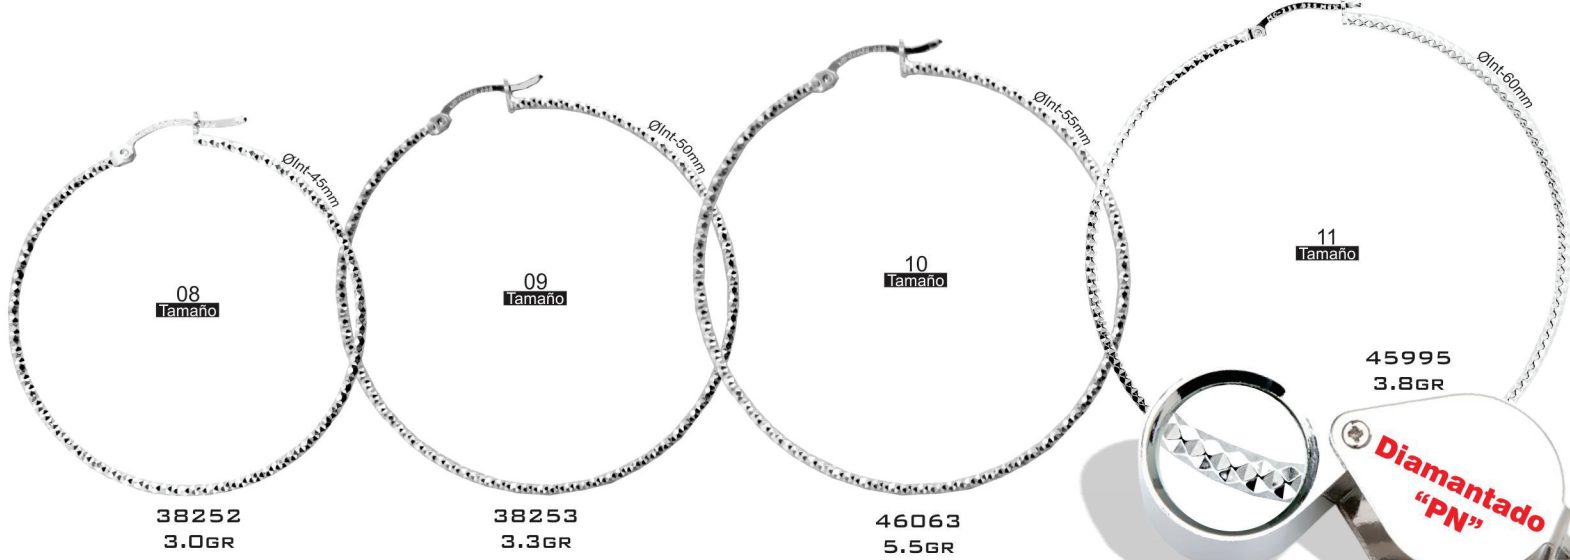

02
Size
Oval

Stock: Pzas
REQ: Pzas

47805
3.3GR

03
Size
Oval

Stock: Pzas
REQ: Pzas

GEOMETRIC DIAMOND EARRING LINE "AD"

CAREMEX, S.A. DE C.V.-MEXICO-PLATA. 925-MG-235

27497
2.6GR

27513
2.5GR

02
Size

Hexagonal

Stock: Pzas
REQ: Pzas

47282
3.4GR

03
Size

Hexagonal

Stock: Pzas
REQ: Pzas

ARRACADA CIRCULAR DIAMANTADA 1.5 LINEA "ADD"

CAREMEX, S.A. DE C.V. - MEXICO - PLATA 925 - MC-235

ARRACADA CIRCULAR DIAMANTADA 1.5 LINEA "ADD"

CAREMEX, S.A. DE C.V. - MEXICO - PLATA 925 - MC-235