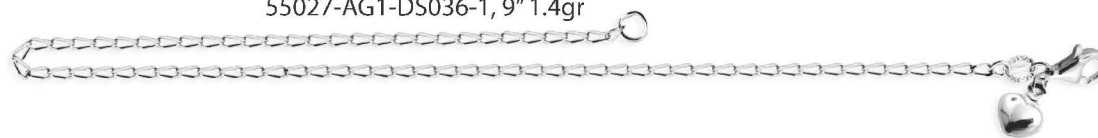

# Tobilleras Colgantes Línea Ag1

53680-AG1-DS-098, 9" 3.5gr

55057-AG1-DT072, 9" 3.1gr

555058-AG1-DT080, 9" 4.0gr

53651-AG1-I001, 9" 2.6gr

53703-AG1-DS097, 9" 3.9gr

54029-AG1-DS077, 9" 3.5gr

# Pulseras Colgantes Línea Ag1

53675-AG1-DS101, 7" 3.5gr

46553-AG1-DT072, 7" 2.4gr

53330-AG1-DT080, 7" 3.8gr

53441-AG1-I01, 7" 2.6gr

53681-AG1-449, 7" 2.0gr

52558-AG1-INFINITO-1, 7" 1.8gr

52541-AG1-INFINITO, 7" 2.0gr

# Pulseras y Tobilleras extra ligeras, Línea Ag1

54647-AG1-DS035-1, 7" 1.2gr

55130-AG1-DS035-1, 9" 1.5gr

54751-AG1-DS036-1, 7" 1.2gr

55027-AG1-DS036-1, 9" 1.4gr

54640-AG1-DS037-1, 7" 1.3gr

55028-AG1-DS037-1, 9" 1.5gr

# Pulseras y Tobilleras extra ligeras, Línea Ag1

54847-AG1-DS074-1, 7" 1.2gr

54031-AG1-DS074-1, 9" 1.5gr

54848-AG1-DS076-1, 7" 1.2gr

55032-AG1-DS076-1, 9" 1.5gr

54786-AG1-DS091-1, 7" 1.3gr

55030-AG1-DS091-1, 9" 1.5gr