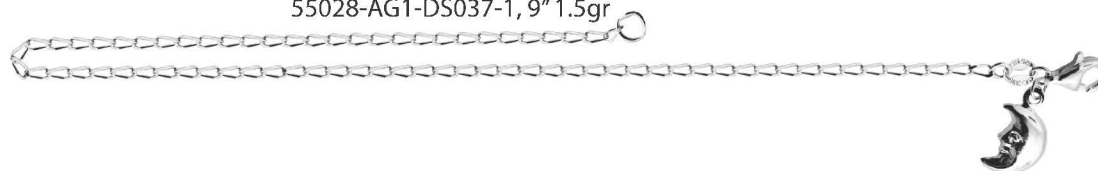

# Pulseras Colgantes Línea Ag1

53675-AG1-DS101, 7" 3.5gr

46553-AG1-DT072, 7" 2.4gr

53330-AG1-DT080, 7" 3.8gr

53441-AG1-I01, 7" 2.6gr

53681-AG1-449, 7" 2.0gr

52558-AG1-INFINITO-1, 7" 1.8gr

52541-AG1-INFINITO, 7" 2.0gr

52559-AG1-INFINITO-1 17" 2.6gr

52542-AG1-INFINITO 17" 2.9gr

# Pulseras y Tobilleras extra ligeras, Línea Ag1

54647-AG1-DS035-1, 7" 1.2gr

55130-AG1-DS035-1, 9" 1.5gr

54751-AG1-DS036-1, 7" 1.2gr

55027-AG1-DS036-1, 9" 1.4gr

54640-AG1-DS037-1, 7" 1.3gr

55028-AG1-DS037-1, 9" 1.5gr

# Pulseras y Tobilleras extra ligeras, Línea Ag1

54847-AG1-DS074-1, 7" 1.2gr

54031-AG1-DS074-1, 9" 1.5gr

54848-AG1-DS076-1, 7" 1.2gr

55032-AG1-DS076-1, 9" 1.5gr

54786-AG1-DS091-1, 7" 1.3gr

55030-AG1-DS091-1, 9" 1.5gr