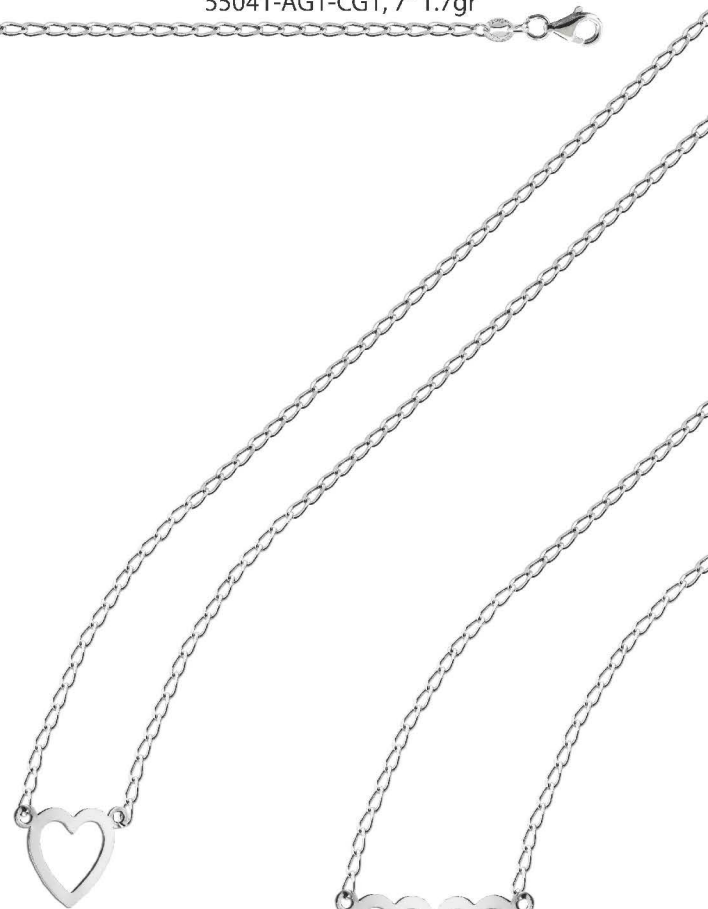

# Pulseras Continuas, Línea Ag1

55208-AG1-REM024 7" 2.5gr

55209-AG1-REM025B 7" 2.4gr

552128-AG1-REM024 20CM 4.5gr

55213-AG1-REM025B 20CM 4.2gr

# Sets ligeros, Línea Ag1

55043-AG1-CG1-2 7" 1.7gr

55042-AG1-CG1-1, 7" 1.2gr

55041-AG1-CG1, 7" 1.7gr

55044-AG1-CG1, 7" 2.6gr

55045-NLA-CG1-1 17" 2.1gr

55046-NLA-CG1-2 17" 2.8gr

53582-AG1-BF4, 7" 1.8gr

AG1-BF4 disponible en collar medidas: **18"**-53562-4.2gr, **20"**-53563-4.6gr, **22"**3564-5.0gr, **24"**53565-5.3gr

39404-AG1-026-4, 7" 1.8gr

AG1-026-4 disponible en collar medidas: **18"**-39405-4.2gr, **20"**-39435-4.5gr, **22"**41191-5.6gr, **24"**41192-5.9gr, **26"**41193-6.2gr