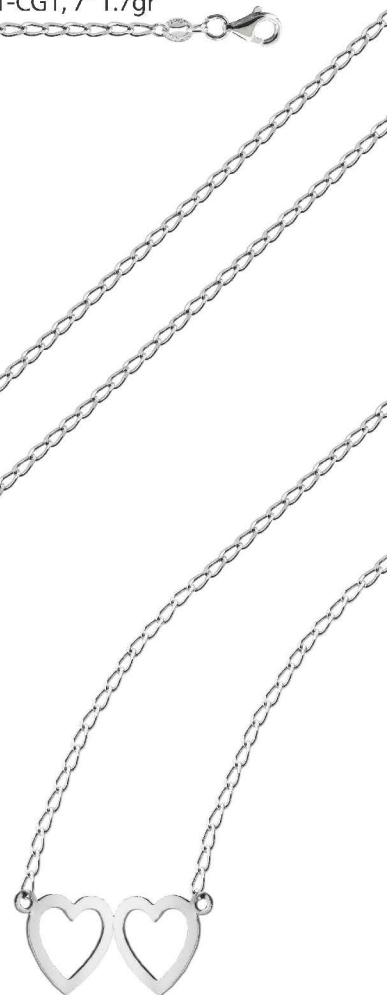

# Pulseras Colgantes Línea Ag1

52514-AG1-DS008, 7" 4.7gr

46325-AG1-DS035, 7" 2.3gr

52454-AG1-DS036, 7" 2.1gr

54646-AG1-DS008-2, 7" 2.1gr

54647-AG1-DS035-1, 7" 2.7gr

46323-AG1-DS037, 7" 2.1gr

46326-AG1-DS074, 7" 2.0gr

# Pulseras Continuas, Línea Ag1

55208-AG1-REM024 7" 2.5gr

55209-AG1-REM025B 7" 2.4gr

552128-AG1-REM024 20CM 4.5gr

55213-AG1-REM025B 20CM 4.2gr

# Sets ligeros, Línea Ag1

55043-AG1-CG1-2 7" 1.7gr

55042-AG1-CG1-1, 7" 1.2gr

55041-AG1-CG1, 7" 1.7gr

55044-AG1-CG1, 7" 2.6gr

55045-NLA-CG1-1 17" 2.1gr

55046-NLA-CG1-2 17" 2.8gr

53582-AG1-BF4, 7" 1.8gr

AG1-BF4 disponible en collar medidas: **18"**-53562-4.2gr, **20"**-53563-4.6gr, **22"**3564-5.0gr, **24"**53565-5.3gr

39404-AG1-026-4, 7" 1.8gr

AG1-026-4 disponible en collar medidas: **18"**-39405-4.2gr, **20"**-39435-4.5gr, **22"**41191-5.6gr, **24"**41192-5.9gr, **26"**41193-6.2gr