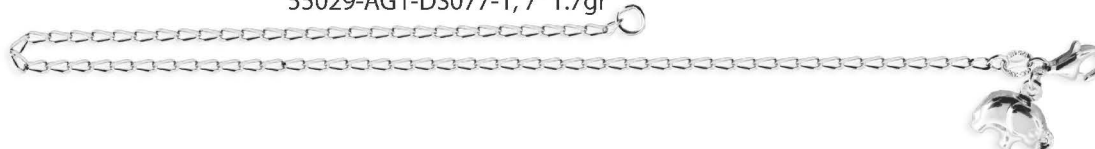

# Tobilleras Colgantes Línea Ag1

53680-AG1-DS-098, 9" 3.5gr

55057-AG1-DT072, 9" 3.1gr

555058-AG1-DT080, 9" 4.0gr

53651-AG1-I001, 9" 2.6gr

53703-AG1-DS097, 9" 3.9gr

54029-AG1-DS077, 9" 3.5gr

# Pulseras Colgantes Línea Ag1

53675-AG1-DS101, 7" 3.5gr

46553-AG1-DT072, 7" 2.4gr

53330-AG1-DT080, 7" 3.8gr

53441-AG1-I01, 7" 2.6gr

53681-AG1-449, 7" 2.0gr

52558-AG1-INFINITO-1, 7" 1.8gr

52541-AG1-INFINITO, 7" 2.0gr

# Pulseras y Tobilleras extra ligeras, Línea Ag1

54647-AG1-DS035-1, 7" 1.2gr

55130-AG1-DS035-1, 9" 1.5gr

54751-AG1-DS036-1, 7" 1.2gr

55027-AG1-DS036-1, 9" 1.4gr

54640-AG1-DS037-1, 7" 1.3gr

55028-AG1-DS037-1, 9" 1.5gr

# Pulseras y Tobilleras extra ligeras, Línea Ag1

54847-AG1-DS074-1, 7" 1.2gr

54031-AG1-DS074-1, 9" 1.5gr

54848-AG1-DS076-1, 7" 1.2gr

55032-AG1-DS076-1, 9" 1.5gr

54786-AG1-DS091-1, 7" 1.3gr

55030-AG1-DS091-1, 9" 1.5gr