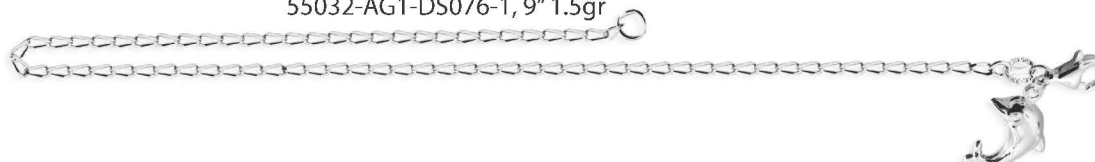

# Pulseras y Tobilleras extra ligeras, Línea Ag1

54647-AG1-DS035-1, 7" 1.2gr

55130-AG1-DS035-1, 9" 1.5gr

54751-AG1-DS036-1, 7" 1.2gr

55027-AG1-DS036-1, 9" 1.4gr

54640-AG1-DS037-1, 7" 1.3gr

55028-AG1-DS037-1, 9" 1.5gr

# Pulseras y Tobilleras extra ligeras, Línea Ag1

54847-AG1-DS074-1, 7" 1.2gr

54031-AG1-DS074-1, 9" 1.5gr

54848-AG1-DS076-1, 7" 1.2gr

55032-AG1-DS076-1, 9" 1.5gr

54786-AG1-DS091-1, 7" 1.3gr

55030-AG1-DS091-1, 9" 1.5gr

55033-AG1-CG5-1, 7" 1.3gr

# Pulseras Colgantes ligeras, Línea Ag1