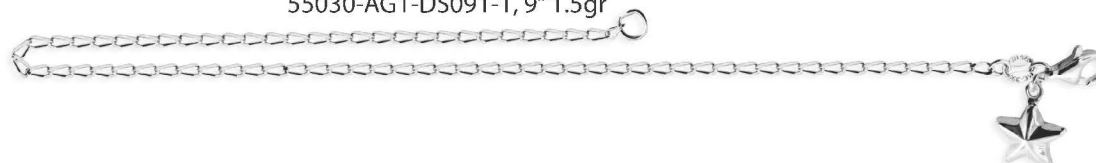

# Pulseras y Tobilleras extra ligeras, Línea Ag1

54847-AG1-DS074-1, 7" 1.2gr

54031-AG1-DS074-1, 9" 1.5gr

54848-AG1-DS076-1, 7" 1.2gr

55032-AG1-DS076-1, 9" 1.5gr

54786-AG1-DS091-1, 7" 1.3gr

55030-AG1-DS091-1, 9" 1.5gr

55033-AG1-CG5-1, 7" 1.3gr

# Pulseras Colgantes ligeras, Línea Ag1