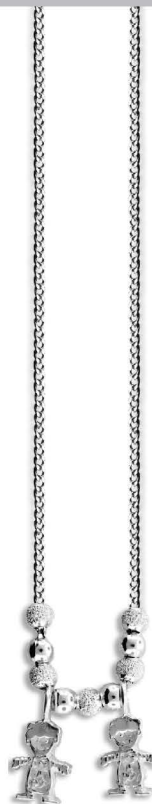

# Gargantilla extraligera-Linea SD

54134  
SD2-159  
17" 2.3gr

46248  
SD-274  
17" 1.8gr

45927  
SD-316  
17" 2.3gr

46352  
SD-339  
17" 1.8gr

46244  
SD-353  
17" 1.9gr

46231  
SD-395  
17" 2.0gr

45928  
SD-423  
17" 2.2gr

45929  
SD-438  
17" 2.1gr

46241  
SD-439  
17" 2.0gr

46232  
SD-440  
17" 2.2gr

46242  
SD-441  
17" 2.1gr

46236  
SD-442  
17" 2.1gr

46234  
SD-443  
17" 2.2gr

46239  
SD-444  
17" 2.0gr

# Gargantilla extraligera-Linea SD

45930  
SD-445  
17" 2.0gr

45931  
SD-446  
17" 2.0gr

53862  
SD-A087  
17" 2.1gr

45932  
SD-448  
17" 2.0gr

45933  
SD-449  
17" 2.0gr

46345  
SD-450  
17" 2.1gr

45926  
SD-451  
17" 2.0gr

46238  
SD-451-1  
17" 2.5gr

45935  
SD-452  
17" 1.8gr

46584  
SD-452-1  
17" 2.2gr

46233  
SD-503  
17" 1.7gr

53864  
SD-1215  
17" 2.1gr

46230  
SD-1224  
17" 2.2gr

46356  
SD-1488  
17" 1.8gr