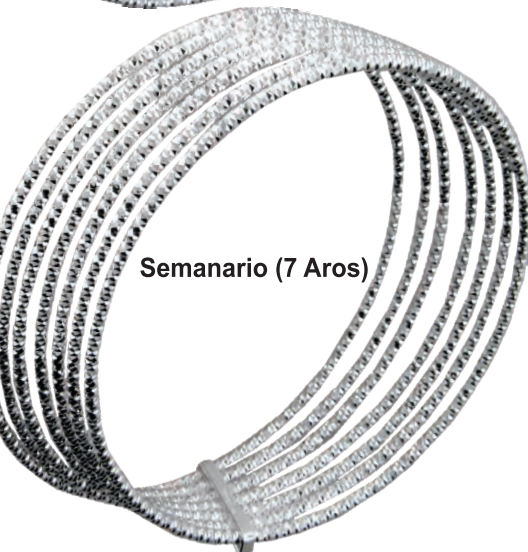

CB

PN

DM

CN

CB

PN

DM

**Fin de Semana (3 Aros)**

**46005**  
7.5gr

**45999**  
7.5gr

**46017**  
7.3gr

**46011**  
7.2gr

**Semanario (7 Aros)**

**46004**  
16.5gr

**45998**  
16.8gr

**30694**  
18.5gr